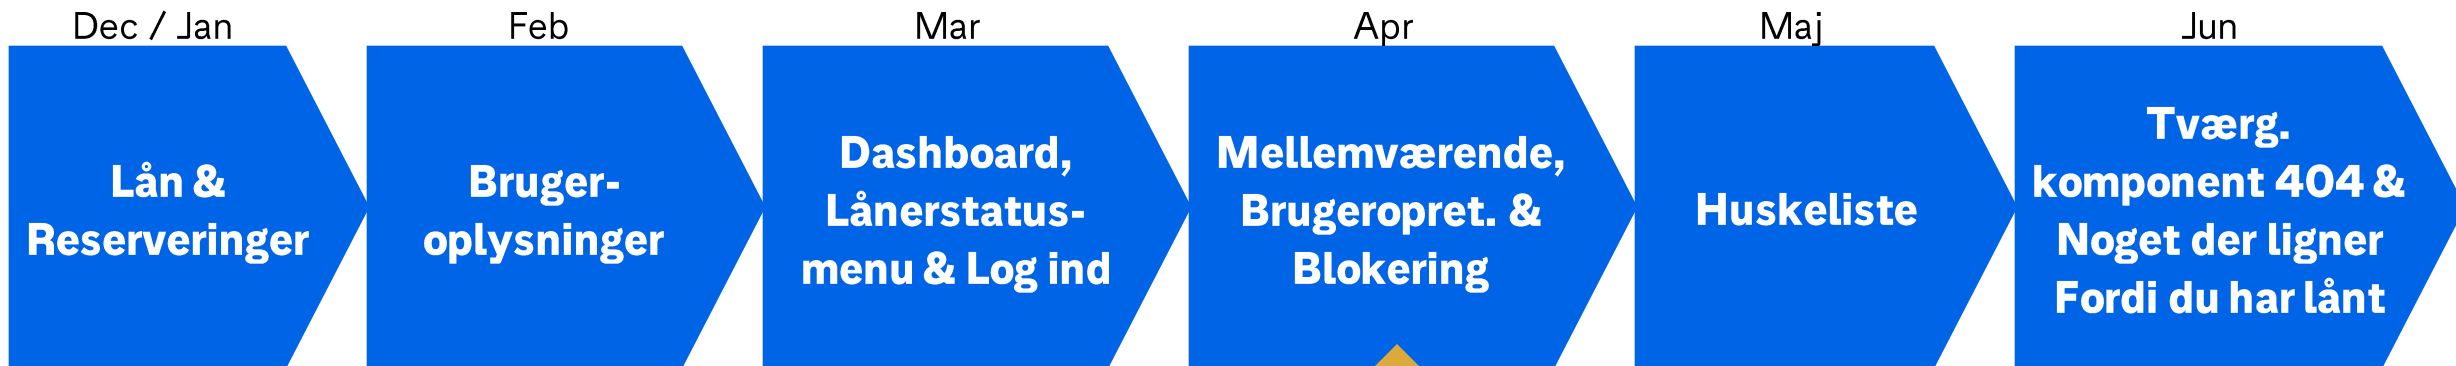

STATUS LÅNERSTATUS & BRUGERPROFIL

Ny funktionalitet

- Visning af digitale lån i lånerstatus (fra Ereolen)
- Inspirerende personligt dashboard
- Huskeliste bliver baseret på værker og ikke manifestationer
- Mulighed for at linke til oprettelse af flere brugertyper

STATUS LÅNERSTATUS & BRUGERPROFIL

Hvor langt er vi? leverancer og fremdrift

I test lige nu mellemværende, & Blokering
(Brugeroprettelse kun delvist leveret).
Løbende opfølgning og tilretninger.

STATUS LÅNERSTATUS & BRUGERPROFIL